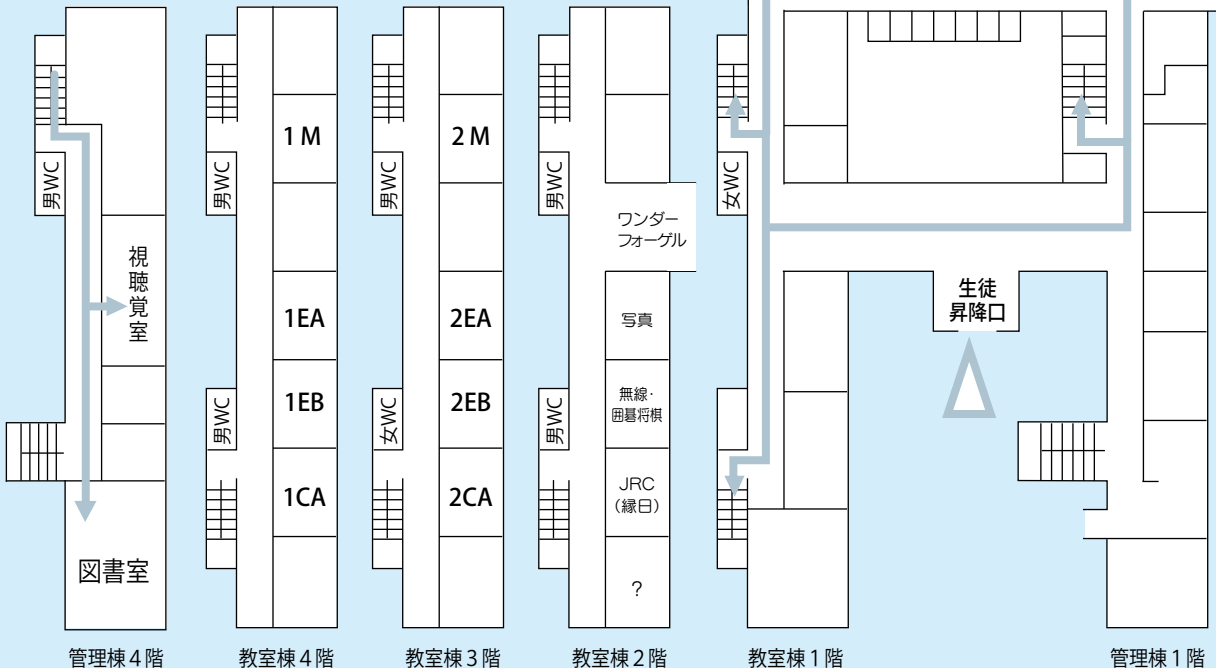

部活動・委員会の催し物

管理棟4階

図書局

- お休み処
- しおりプレゼント
- DVD大スクリーン上映

実習棟2階

美術部展示 ものづくり同好会展示

教室棟2階

- 渡り廊下…ワンダーフォーゲル部
- 3 M…写真部
- 3 E A…無線部／囲碁将棋同好会
- 3 E B…縁日（JRC委員会）

小学生以下のみなさんは
この場所で遊べるよ！

※玄関受付で無料パスカードをもらってください

学校公開案内図

第二体育館 模擬店御案内

3M 焼きそば
焼き鳥

3EA うどん
そば
ジュース

3EB 揚げたこ焼き
飲み物

3CA フライドポテト
フルーツあめ

教室棟 3・4階 クラス展示御案内

4階 (1年生)		3階 (2年生)	
1M	駄菓子屋	2M	おばけ屋敷
1EA	DK マート (バザー)	2EA	俺らのホットドッグ
1EB	アート展	2EB	射的・輪投げ
1CA	UST	2CA	ゴーストバスターズ!! (シューティングゲーム)

第二体育館
模擬店

非常口
貼り絵展示

中庭
模擬店

雨天時は第2体育館
でのみ実施

図書局

クラス展示

部・委員会

実習棟 1階

実習棟 2階

第一体育館

★スタンプラリー開催中★

校内 6ヶ所にあるスタンプ台を探そう!!

実習棟 1階 (科展示)	実習棟 2階 (科展示)	第二体育館 (模擬店)
教室棟2~4階 (クラス・部展示)	生徒昇降口 (貼り絵)	第一体育館 前廊下

スタンプを全て押したら、生徒昇降口(貼り絵展示付近)までどうぞ! 景品をプレゼントします(先着100名様)。