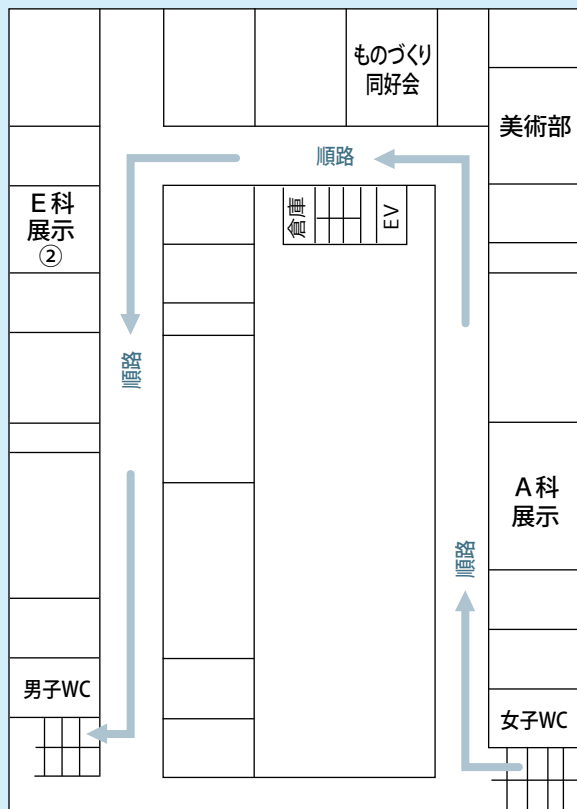

小学生以下のみなさんは
この場所で遊べるよ！

※玄関受付で無料パスカードをもらってください

学校公開案内図

第二体育館 模擬店御案内

3M 焼きそば
焼き鳥

3EA うどん
そば
ジュース

3EB 揚げたこ焼き
飲み物

3CA フライドポテト
フルーツあめ

教室棟 3・4階 クラス展示御案内

4階 (1年生)		3階 (2年生)	
1M	駄菓子屋	2M	おばけ屋敷
1EA	DK マート (バザー)	2EA	俺らのホットドッグ
1EB	アート展	2EB	射的・輪投げ
1CA	UST	2CA	ゴーストバスターズ!! (シューティングゲーム)

第二体育館
模擬店

非常口
貼り絵展示

中庭
模擬店

雨天時は第2体育館
でのみ実施

図書局

クラス展示

部・委員会

実習棟 1階

実習棟 2階

第一体育館

★スタンプラリー開催中★

校内 6ヶ所にあるスタンプ台を探そう!!

実習棟 1階 (科展示)	実習棟 2階 (科展示)	第二体育館 (模擬店)
教室棟2~4階 (クラス・部展示)	生徒昇降口 (貼り絵)	第一体育館 前廊下

スタンプを全て押したら、生徒昇降口(貼り絵展示付近)までどうぞ! 景品をプレゼントします(先着100名様)。