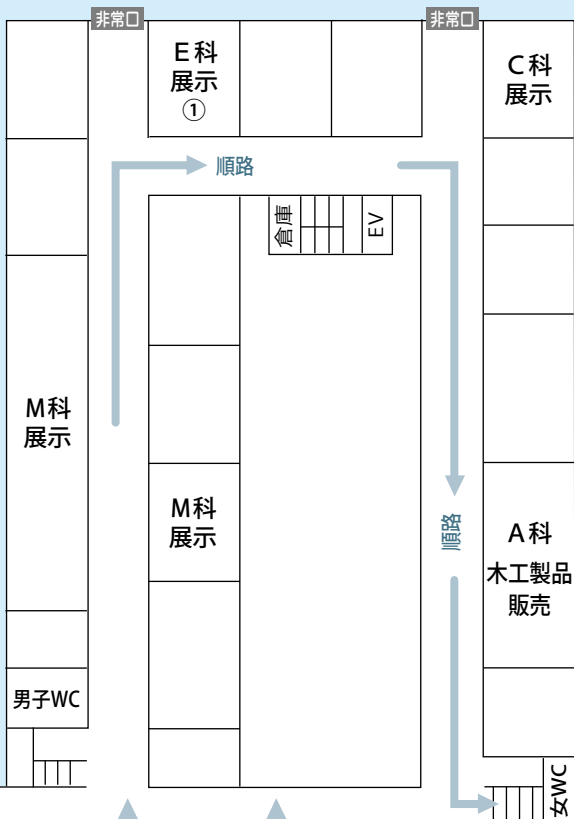

部活動・委員会の催し物

管理棟4階

図書局

- お休み処
- しおりプレゼント
- DVD大スクリーン上映

実習棟2階

美術部展示 ものづくり同好会展示

教室棟2階

- 渡り廊下…ワンダーフォーゲル部
- 3 M…写真部
- 3 E A…無線部／囲碁将棋同好会
- 3 E B…縁日（JRC委員会）

小学生以下のみなさんは
この場所で遊べるよ！

※玄関受付で無料パスカードをもらってください

学校公開案内図

第二体育館 模擬店御案内

3M 焼きそば
焼き鳥

3EA うどん
そば
ジュース

3EB 揚げたこ焼き
飲み物

3CA フライドポテト
フルーツあめ

教室棟 3・4階 クラス展示御案内

4階 (1年生)		3階 (2年生)	
1M	駄菓子屋	2M	おばけ屋敷
1EA	DK マート (バザー)	2EA	俺らのホットドッグ
1EB	アート展	2EB	射的・輪投げ
1CA	UST	2CA	ゴーストバスターズ!! (シューティングゲーム)

第二体育館
模擬店

非常口
貼り絵展示

中庭
模擬店

雨天時は第2体育館
でのみ実施

図書局

クラス展示

部・委員会

実習棟 1階

実習棟 2階

第一体育館

★スタンプラリー開催中★

校内 6ヶ所にあるスタンプ台を探そう!!

実習棟 1階 (科展示)	実習棟 2階 (科展示)	第二体育館 (模擬店)
教室棟2~4階 (クラス・部展示)	生徒昇降口 (貼り絵)	第一体育館 前廊下

スタンプを全て押したら、生徒昇降口(貼り絵展示付近)までどうぞ! 景品をプレゼントします(先着100名様)。